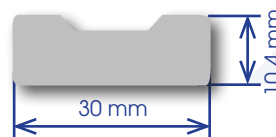

Flachschiene