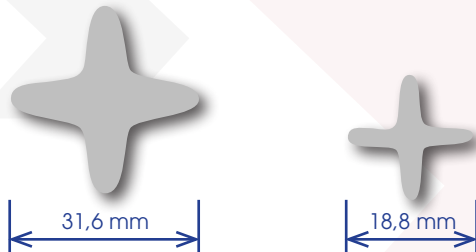

Geländer

Zwischengrößen zur Verfügung, einschließlich Zollabmessungen.

Europäisch

Viktorianisch

Dekorativ Stern

Nasenprofil

Schmale Geländer

4lb/Yard