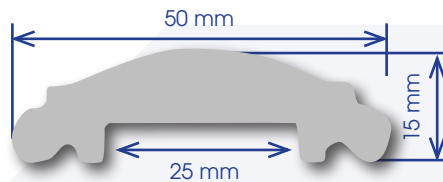

Geländer

Zwischengrößen zur Verfügung, einschließlich Zollabmessungen.

Europäisch

Viktorianisch

Dekorativ Stern

Nasenprofil

Schmale Geländer

4lb/Yard