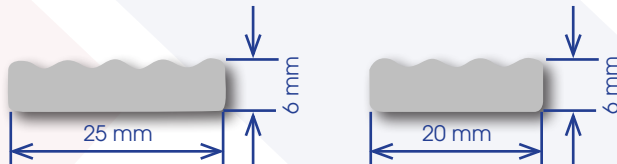

Geländer

Zwischengrößen zur Verfügung, einschließlich Zollabmessungen.

Europäisch

Viktorianisch

Dekorativ Stern

Nasenprofil

Schmale Geländer

4lb/Yard