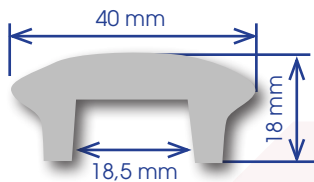

Geländer

Zwischengrößen zur Verfügung, einschließlich Zollabmessungen.

Europäisch

Viktorianisch

Dekorativ Stern

Nasenprofil

Schmale Geländer

4lb/Yard