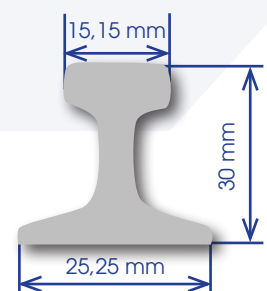

6lb/Yard

Special Steel Sections Ltd

Legg Brothers Trading Estate | Spring Road | Ettingshall | Wolverhampton | WV4 6JT

Tel: +44 (0) 1902 408188 Fax: +44 (0) 1902 408228

Email: sales@specialsteelsections.com Web: www.specialsteelsections.com