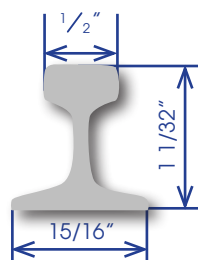

Geländer

Zwischengrößen zur Verfügung, einschließlich Zollabmessungen.

Europäisch

Viktorianisch

Dekorativ Stern

Nasenprofil

Schmale Geländer

4lb/Yard