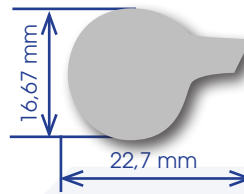

Zwischengrößen zur Verfügung, einschließlich Zollabmessungen.

Profilstähle für Scharniere

Konturierter Einsatz

Profilstahl für Gesteinsbohrer

Special Steel Sections Ltd

Legg Brothers Trading Estate | Spring Road | Ettingshall | Wolverhampton | WV4 6JT