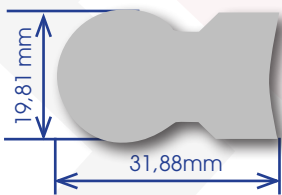

Zwischengrößen zur Verfügung, einschließlich Zollabmessungen.

Profilstähle für Scharniere

Konturierter Einsatz

Profilstahl für Gesteinsbohrer

Special Steel Sections Ltd

Legg Brothers Trading Estate | Spring Road | Ettingshall | Wolverhampton | WV4 6JT