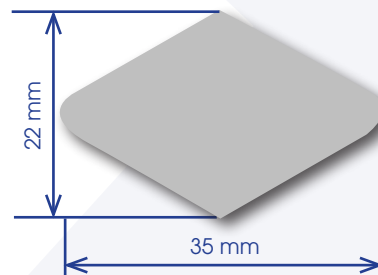

Zwischengrößen zur Verfügung, einschließlich Zollabmessungen.

Profilstähle für Scharniere

Konturierter Einsatz

Profilstahl für Gesteinsbohrer

Special Steel Sections Ltd

Legg Brothers Trading Estate | Spring Road | Ettingshall | Wolverhampton | WV4 6JT