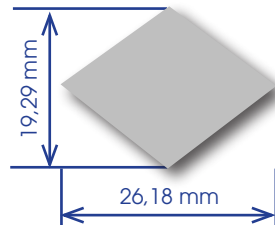

Zwischengrößen zur Verfügung, einschließlich Zollabmessungen.

Profilstähle für Scharniere

Konturierter Einsatz

Profilstahl für Gesteinsbohrer

Special Steel Sections Ltd

Legg Brothers Trading Estate | Spring Road | Ettingshall | Wolverhampton | WV4 6JT