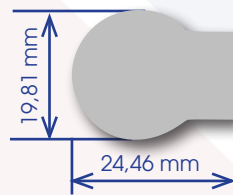

Zwischengrößen zur Verfügung, einschließlich Zollabmessungen.

Profilstähle für Scharniere

Konturierter Einsatz

Profilstahl für Gesteinsbohrer

Special Steel Sections Ltd

Legg Brothers Trading Estate | Spring Road | Ettingshall | Wolverhampton | WV4 6JT