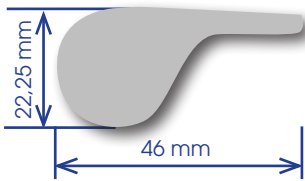

Zwischengrößen zur Verfügung, einschließlich Zollabmessungen.

Profilstähle für Scharniere

Konturierter Einsatz

Profilstahl für Gesteinsbohrer

Special Steel Sections Ltd

Legg Brothers Trading Estate | Spring Road | Ettingshall | Wolverhampton | WV4 6JT