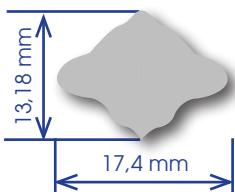

Zwischengrößen zur Verfügung, einschließlich Zollabmessungen.

Profilstähle für Scharniere

Konturierter Einsatz

Profilstahl für Gesteinsbohrer

Special Steel Sections Ltd

Legg Brothers Trading Estate | Spring Road | Ettingshall | Wolverhampton | WV4 6JT