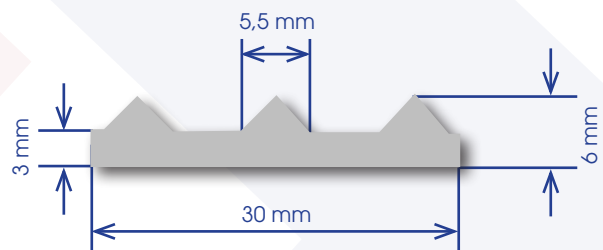

## Profilstähle für Raupenglieder

Zwischengrößen zur Verfügung, einschließlich Zollabmessungen.

### 35 mm Mit Falz

### 30 mm Gerade