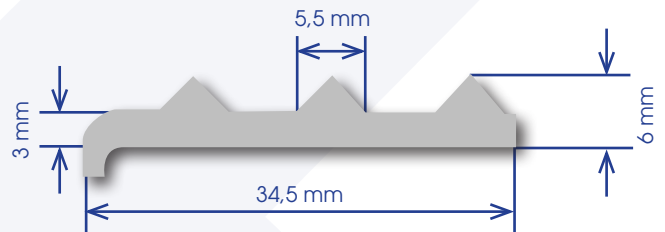

## Profilstähle für Raupenglieder

Zwischengrößen zur Verfügung, einschließlich Zollabmessungen.

### 35 mm Mit Falz

### 30 mm Gerade